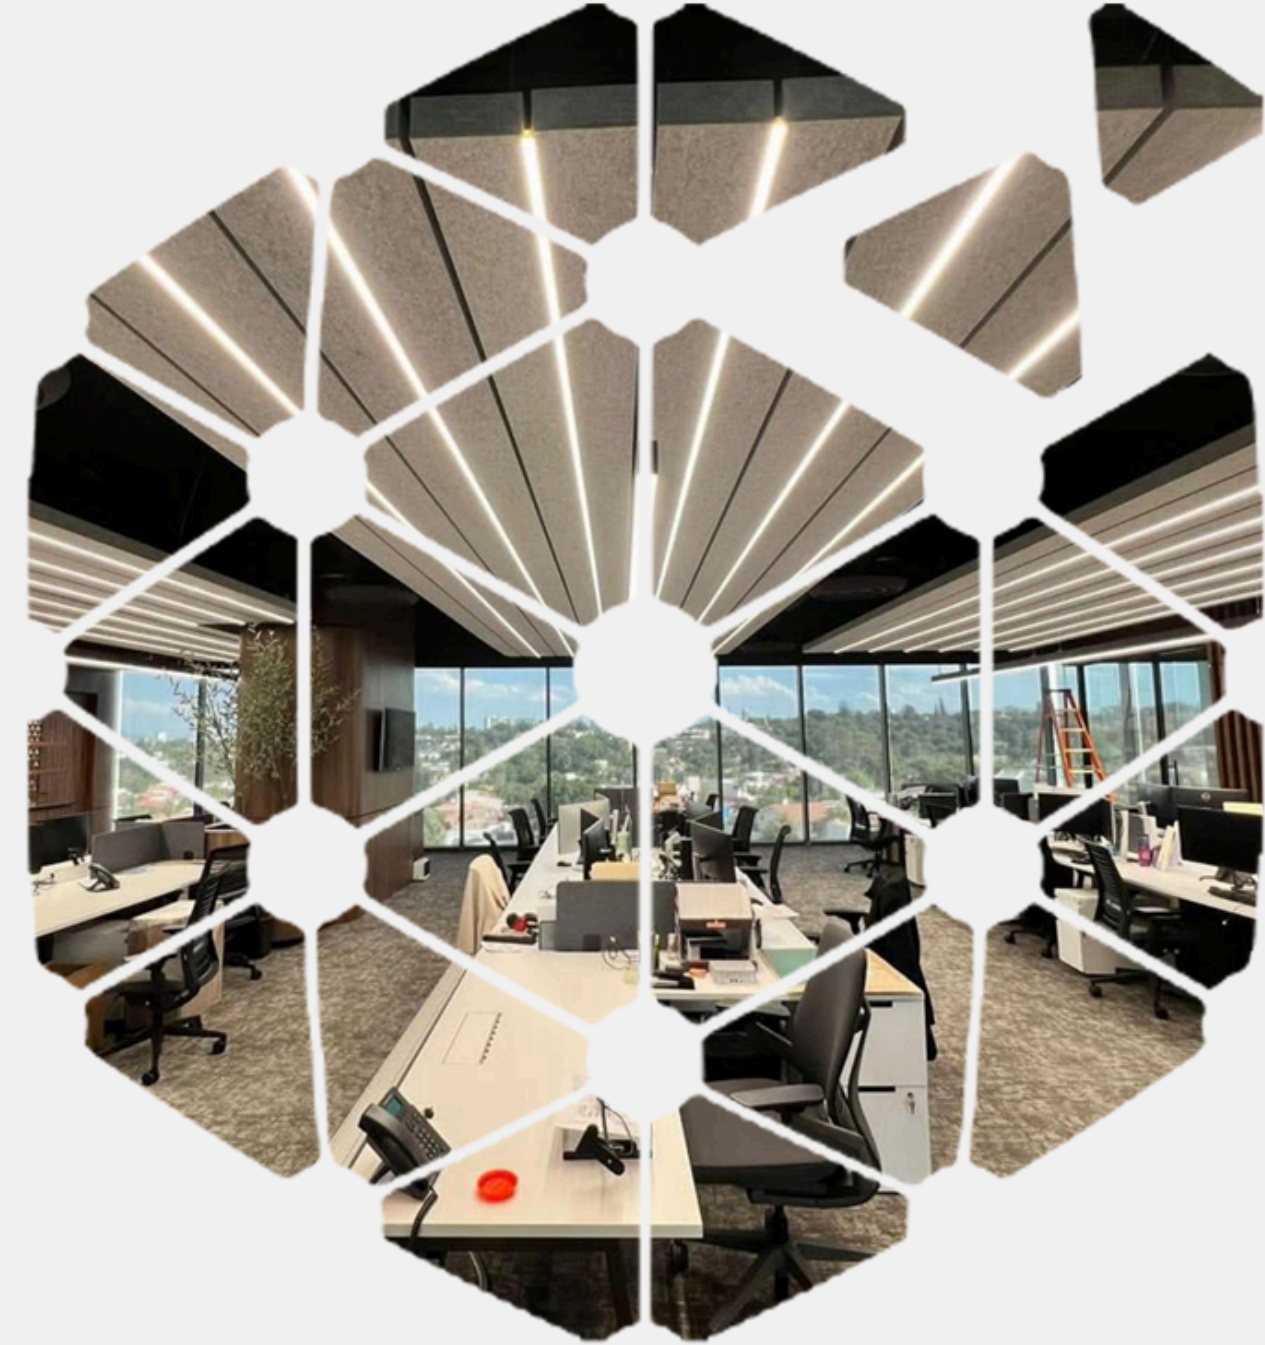

N O S O T R O S

Somos una empresa mexicana que crea un producto con capacidades de aislamiento acústico, elaborado con fibras y productos reciclados.

Ofrecemos soluciones a distintos tipos de proyectos dentro del mercado de la decoración, interiorismo y arquitectura.

En instalaciones como oficinas corporativas, edificios privados o públicos, auditorios, restaurantes, hoteles, teatros y comercios, que requieren de un acondicionamiento interior acústico y de diseño.