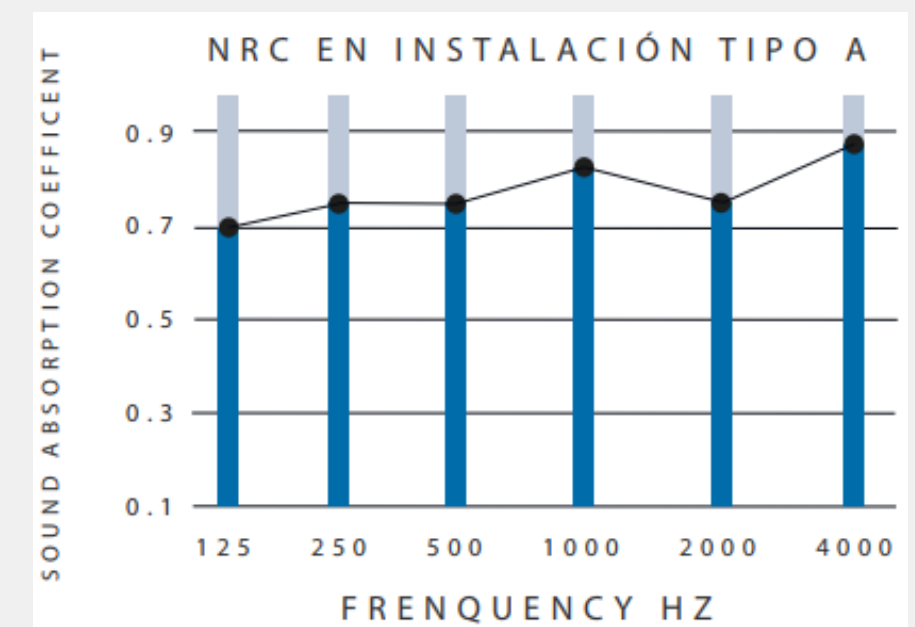

E S P E C I F I C A C I O N E S

MATERIAL

- Fibra 100% poliéster.
- Contiene un mínimo de 70% de material reciclado

TIPO DE SUPERFICIE

- Suave y duradera por años.
- No contiene ningún producto químico de la lista roja.
- Seguro, no tóxico, no irritante y no alergénico.

DENSIDAD

- 1500 g/ m2 para 9 mm en stock.

TAMAÑO

- 1220 x 2240 x 9 mm (+/-10%) o tamaño personalizado.

FLAMABILIDAD

- ASTM Class A

ACÚSTICO NRC

- 0.30 - 0.85 NRC (Noise Reduction Coefficient)

HZ	Sound Absorption Coefficient
125	0.69
250	0.75
500	0.75
1000	0.79
2000	0.75
4000	0.84